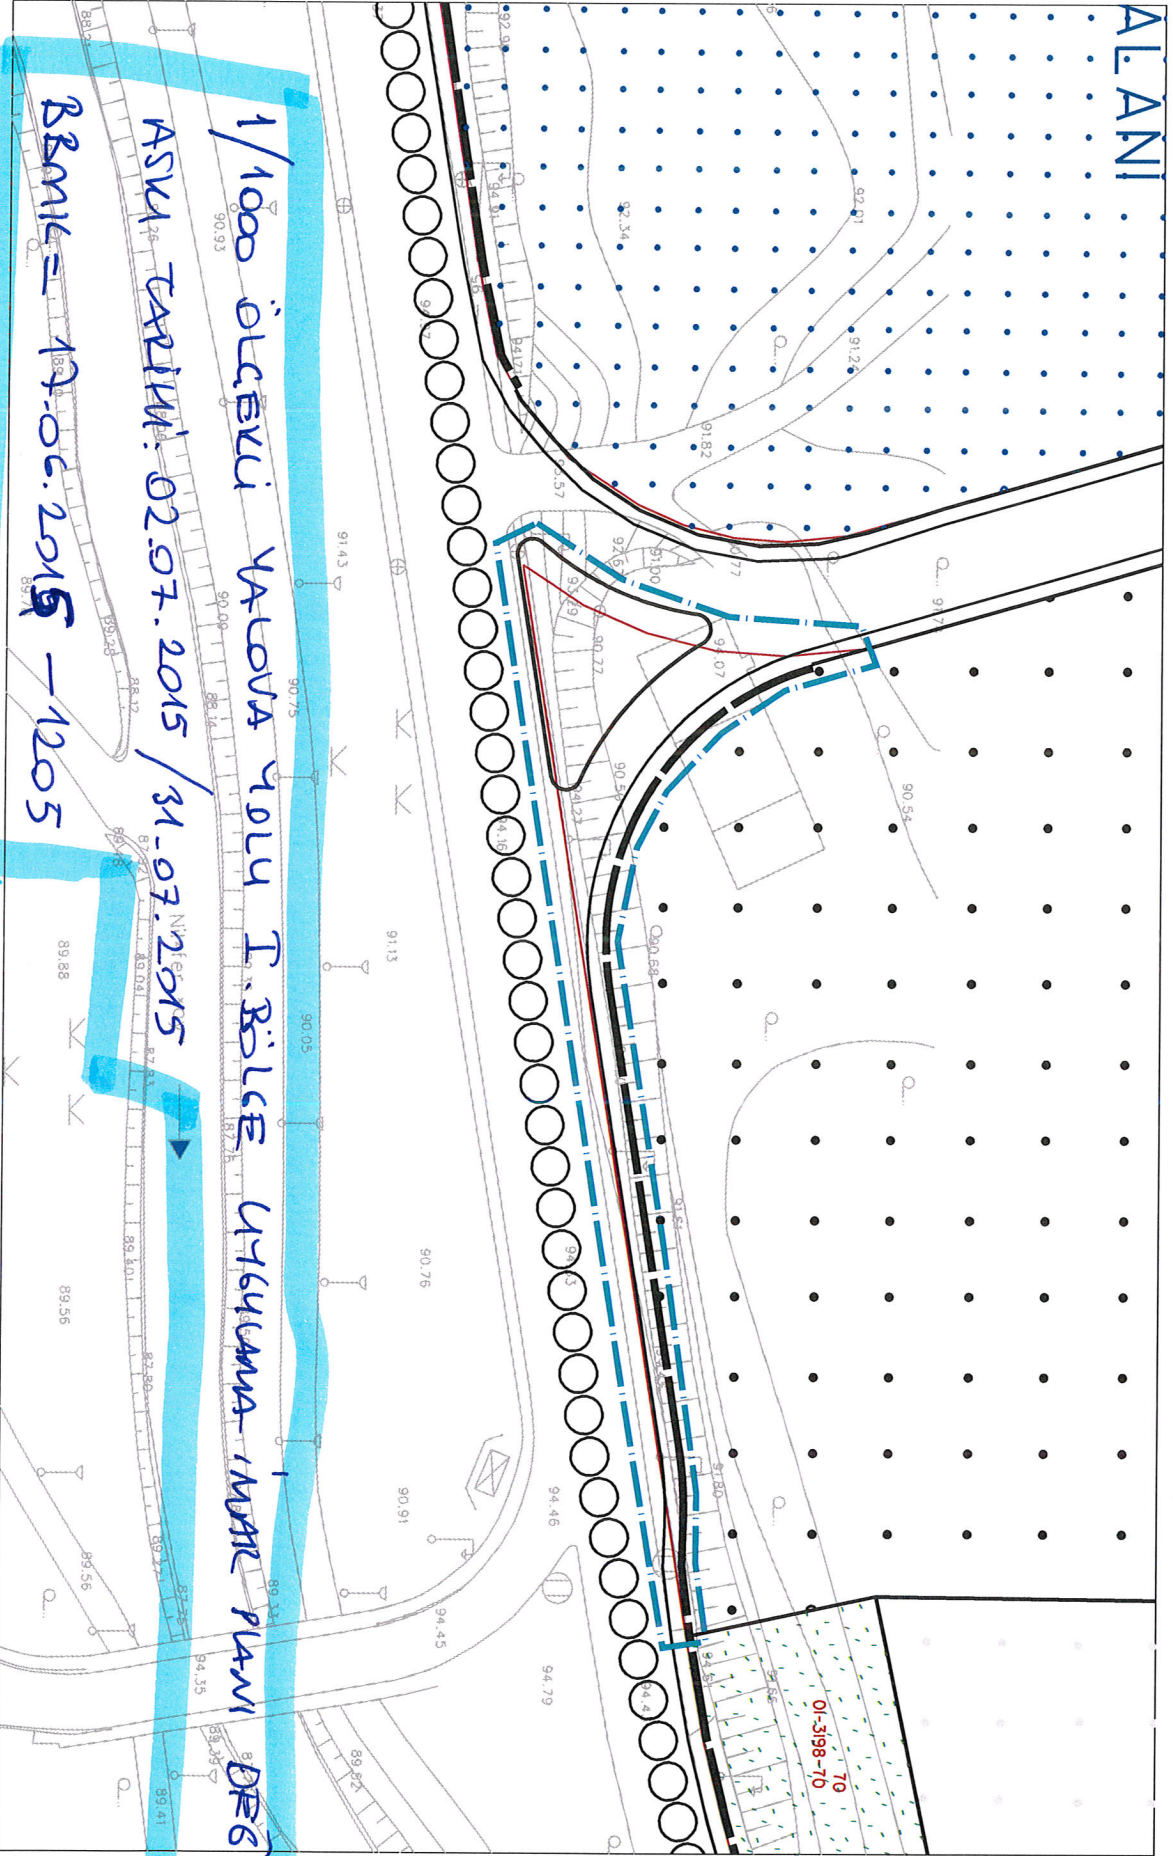

ALANI

1/1000 ÖLÇEKÜ YATOVA YOLU T. BÖLGE UYGUNLAŞTIRMA PLANI DRS.

ASKİ TAVRINI: 02.07.2015 / 31.07.2015

BKMK = 19.06.2015 - 1205

01-3198-70