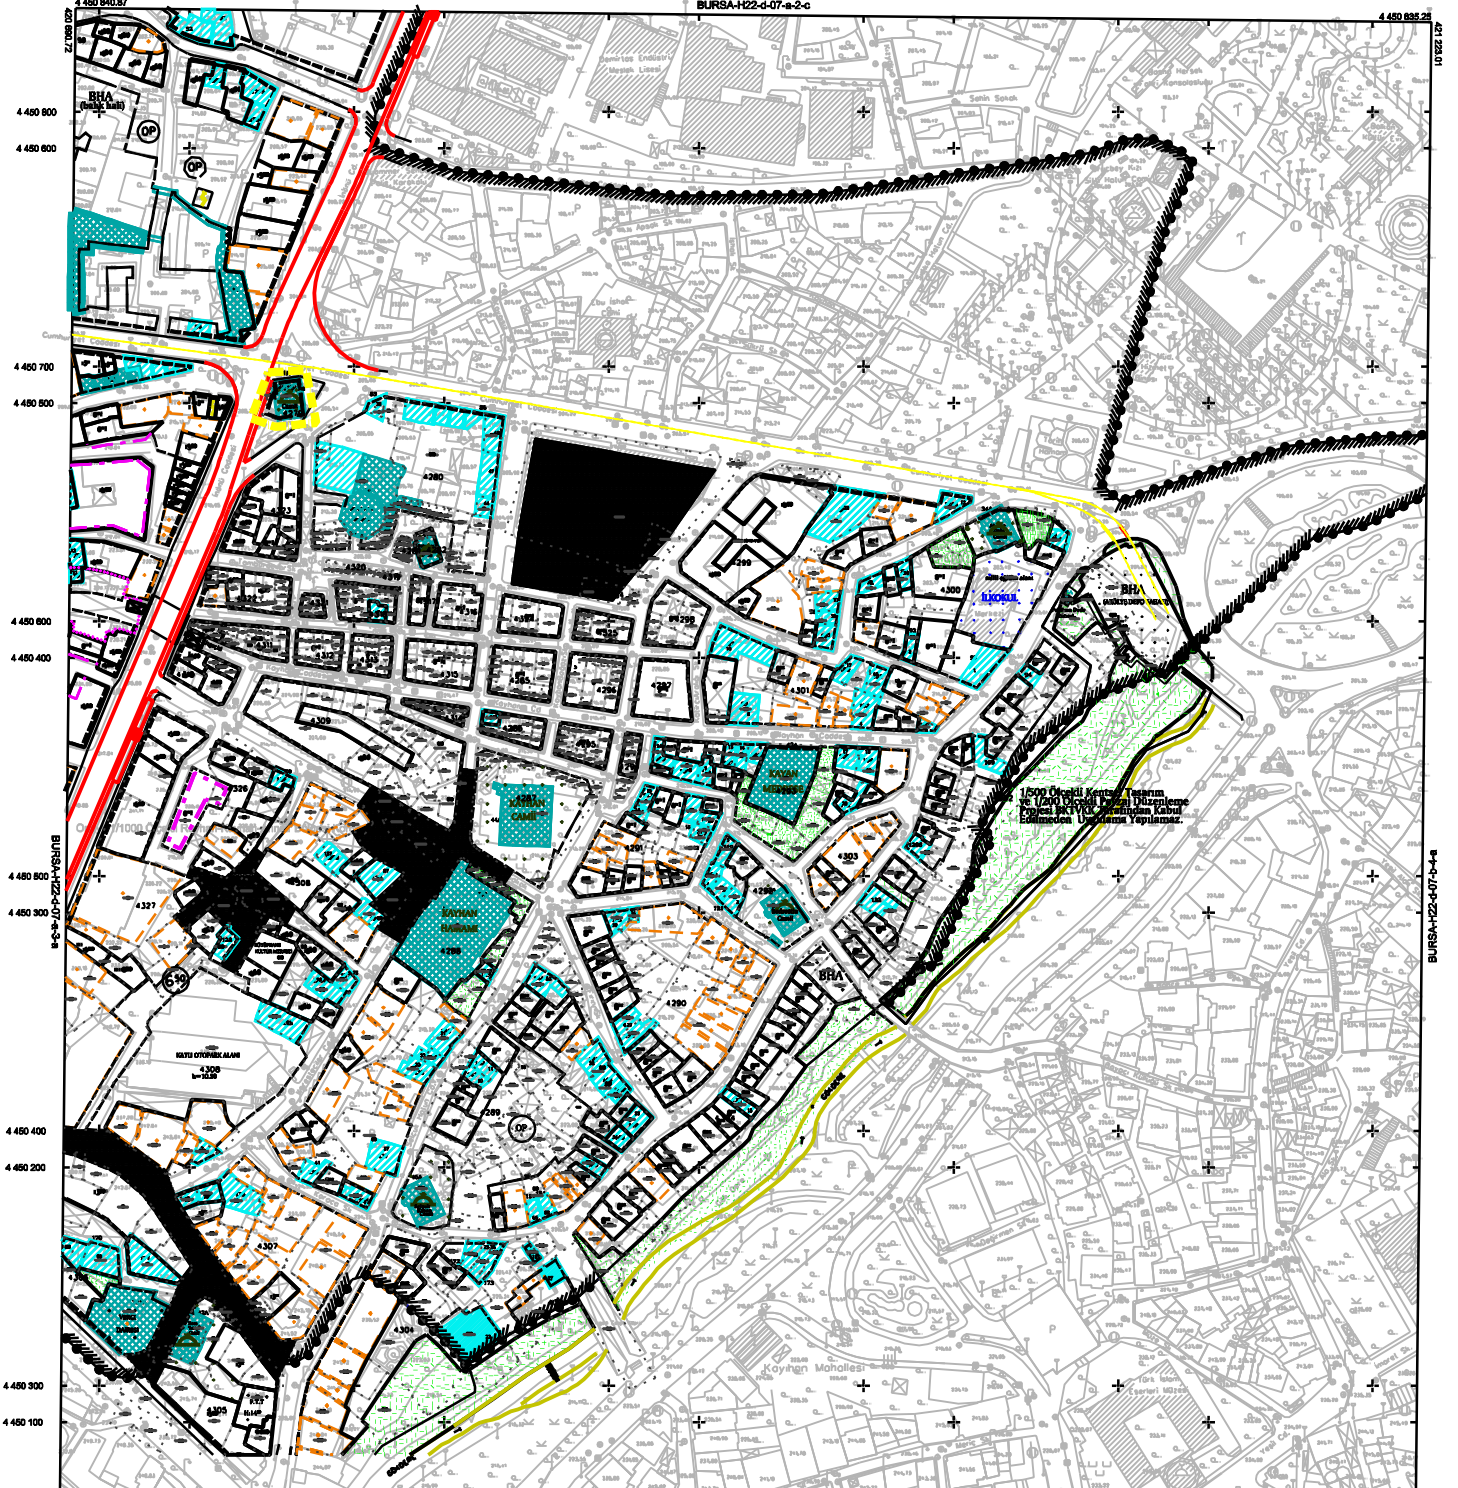

BURSA-H22-d-07-a-3-b

BURSA-H22-d-07-a-2-c

BURSA İLİ, OSMANGAZİ İLÇESİ, KAYHAN MAHALLESİ

1/1.000 ÖLÇEKLİ REYHAN-KAYHAN-HANLAR BÖLGESİ KORUMA AMAÇLI İMAR PLANI DEĞİŞİKLİĞİ

BURSA-H22-d-07-a-3-c

4 450 141,22