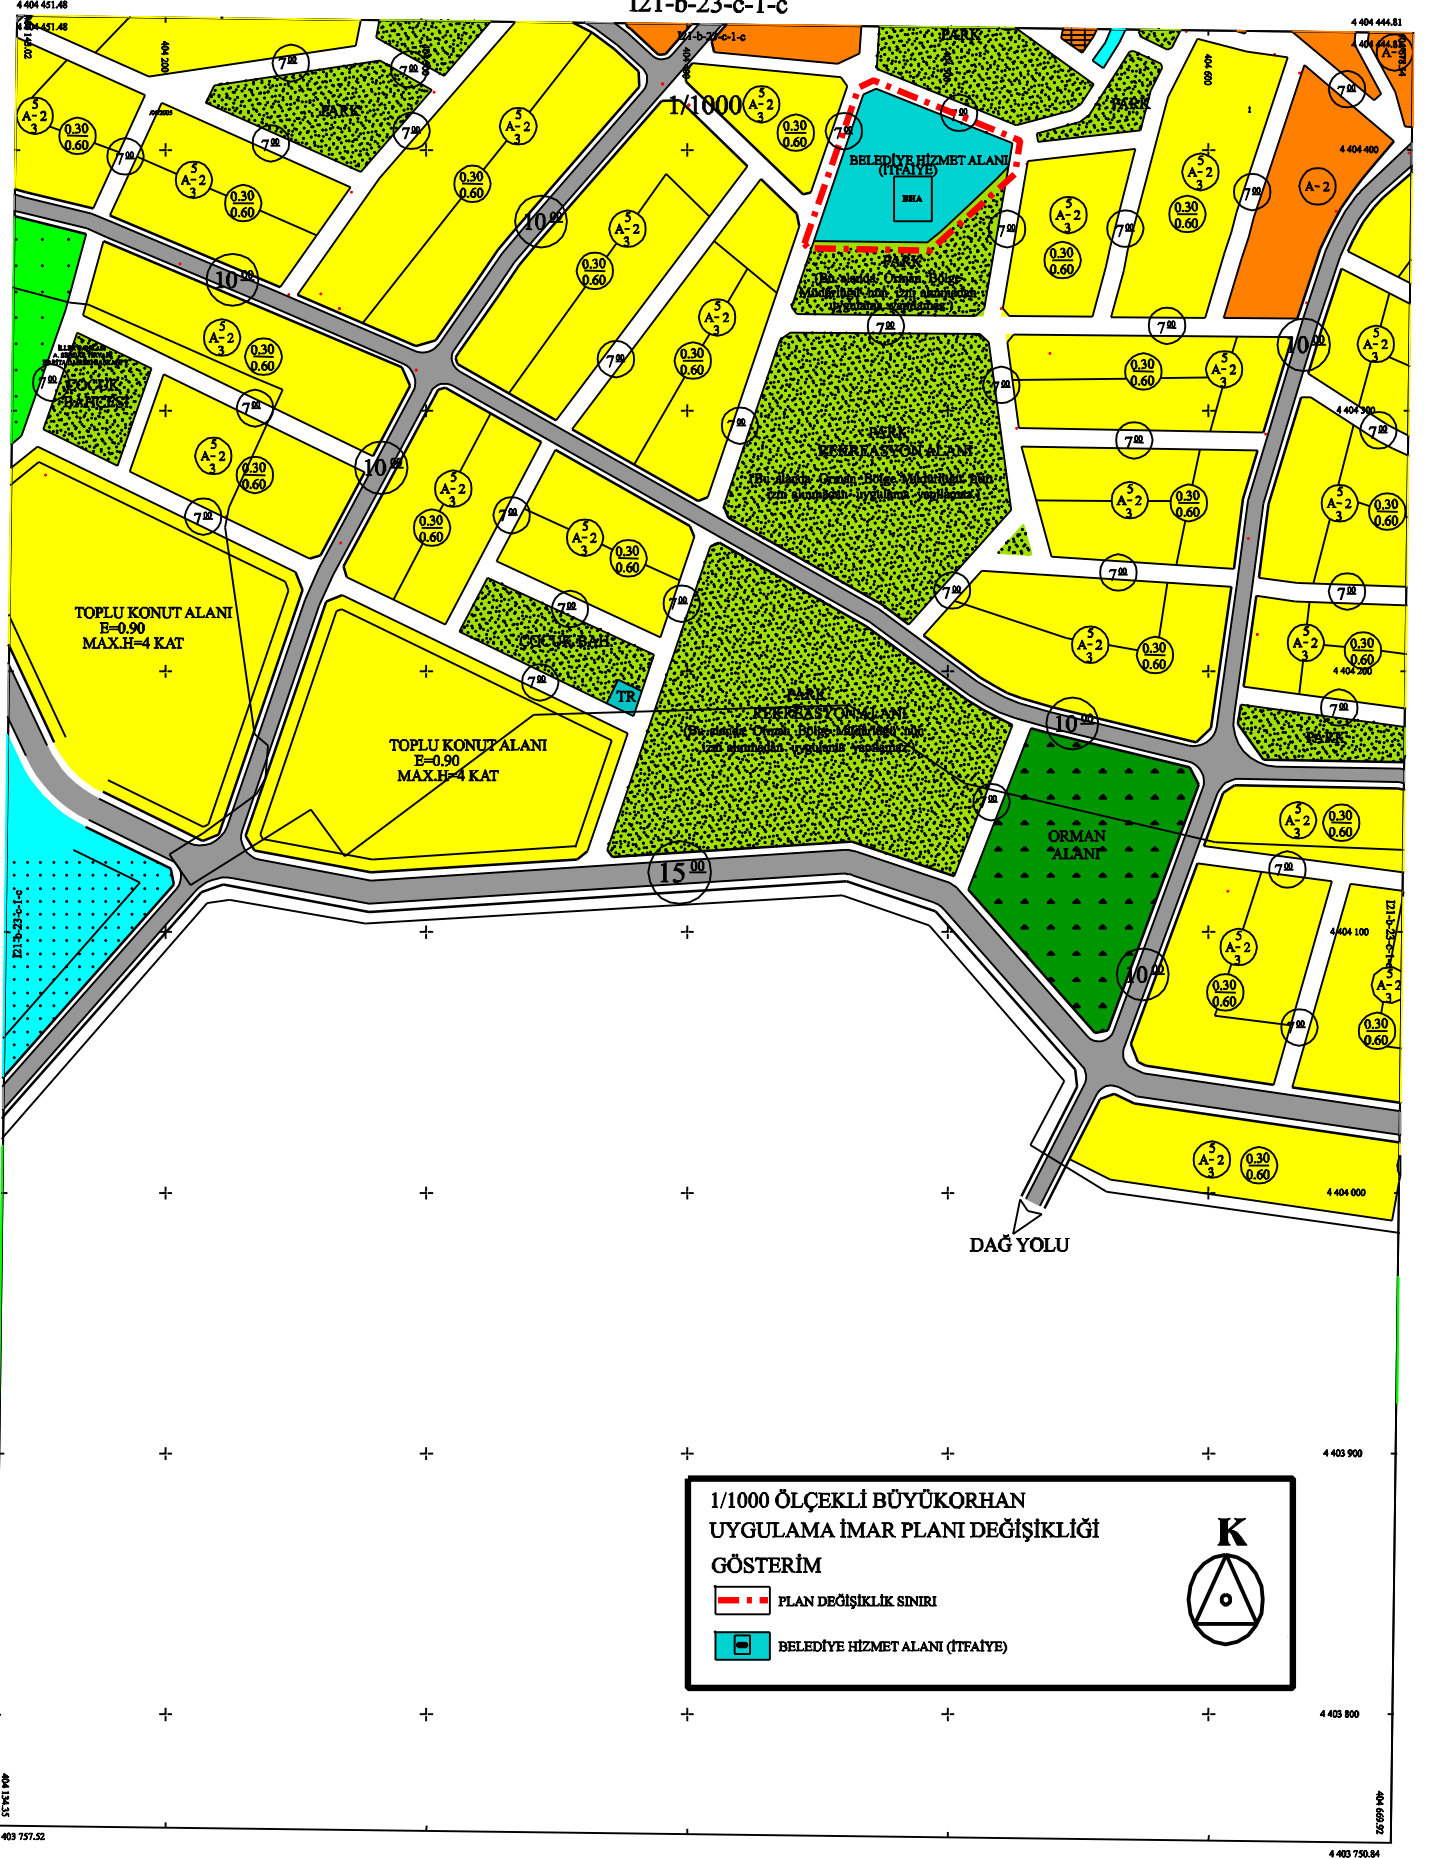

BÜYÜKORHAN
(BURSA)
I21-b-23-c-1-c

1/1000 ÖLÇEKLİ BÜYÜKORHAN
UYGULAMA İMAR PLANI DEĞİŞİKLİĞİ
GÖSTERİM

- PLAN DEĞİŞİKLİK SINIRI
- BELEDİYE HİZMET ALANI (İTFAİYE)

K