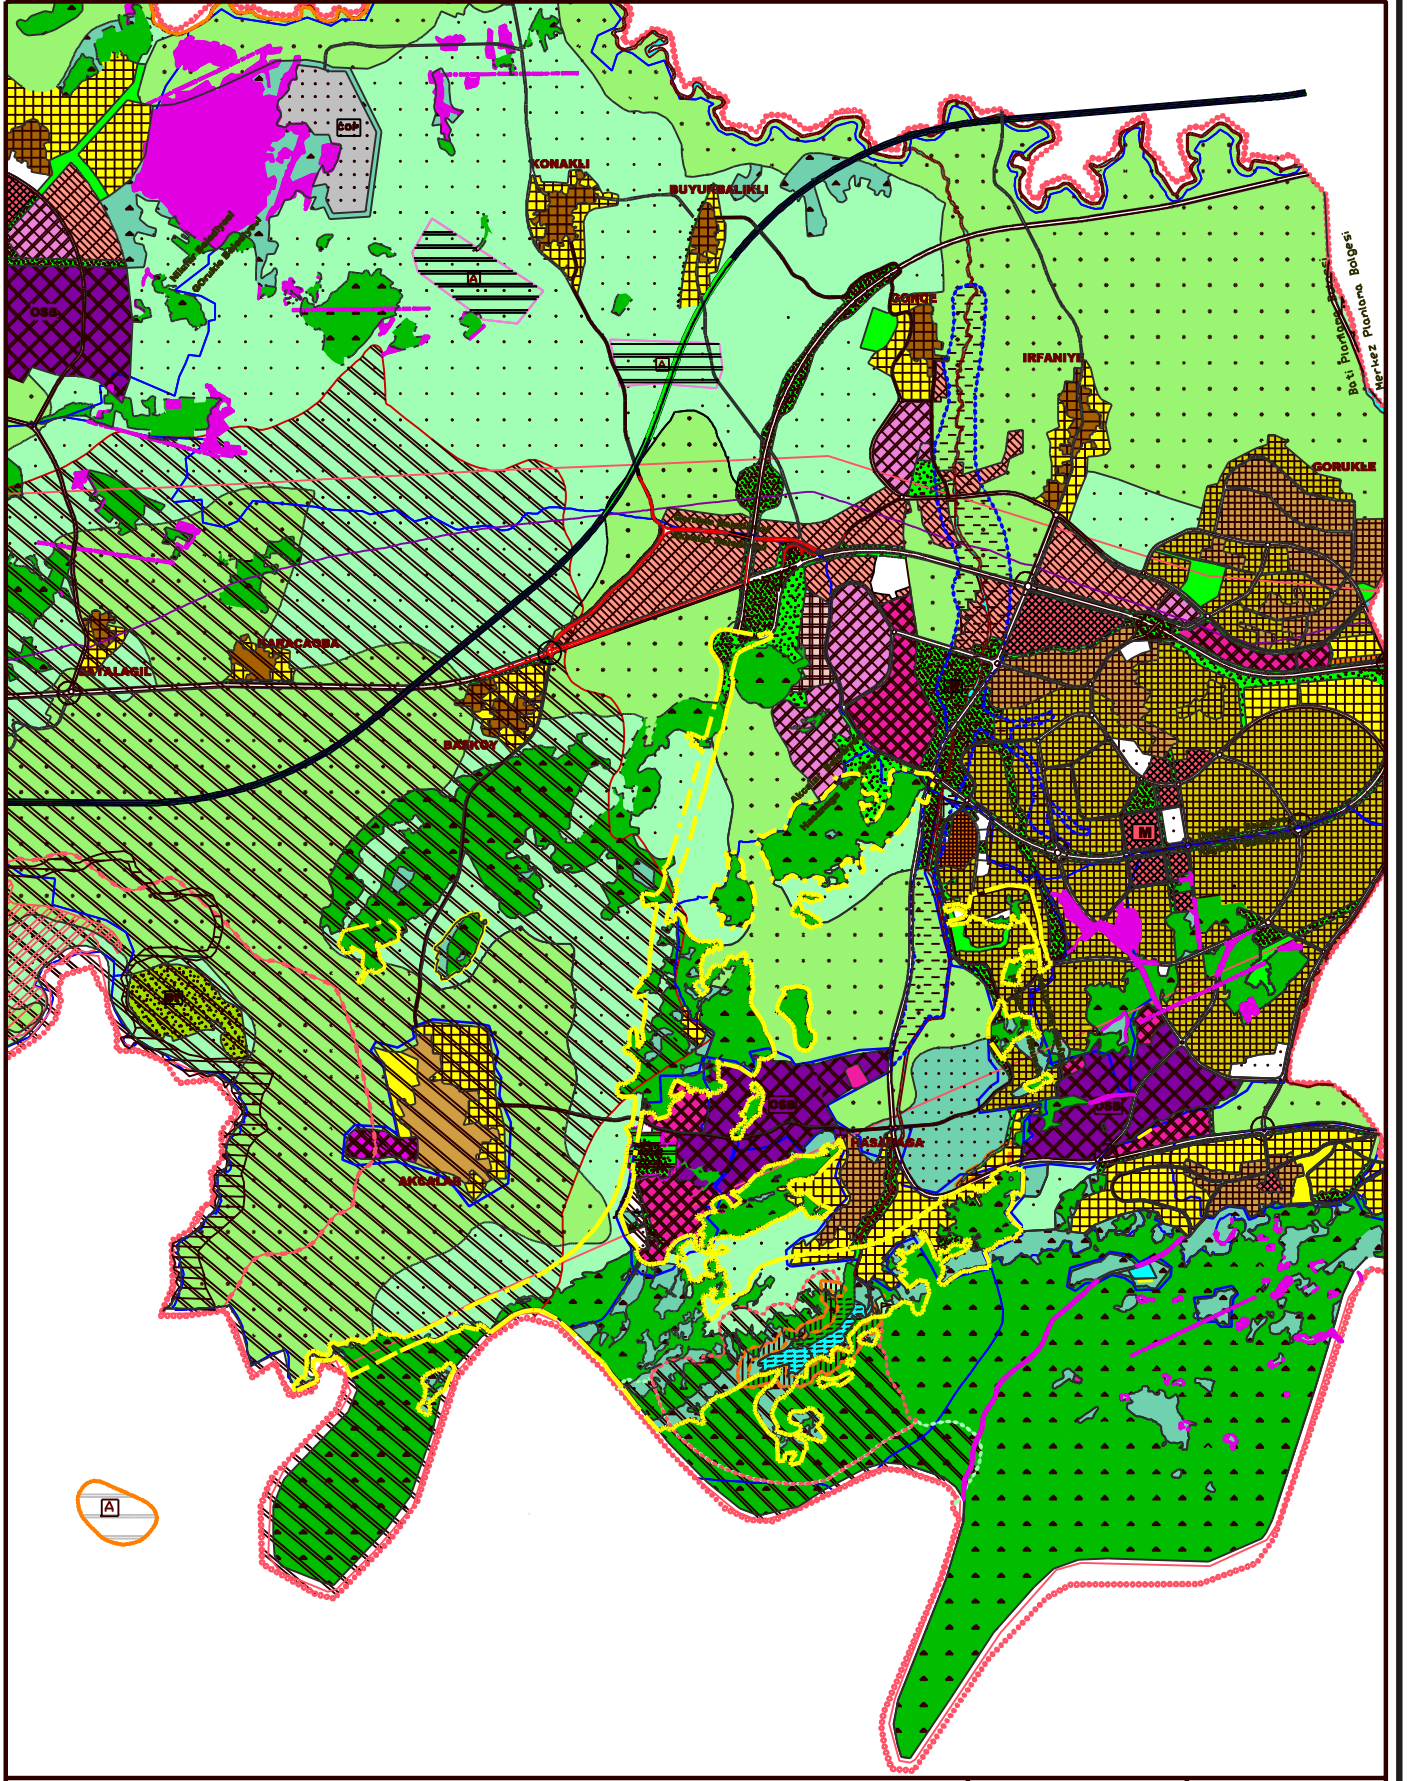

BURSA İLİ, NİLÜFER İLÇESİ, AKÇALAR - HASANAĞA MAHALLELERİ ORMAN ALANLARINA İLİŞKİN  
1 / 25.000 ÖLÇEKLİ BATI PLANLAMA BÖLGESİ NAZIM İMAR PLAN DEĞİŞİKLİĞİ

GÖSTERİM

 ORMAN ALANI

 AĞAÇLANDIRILACAK ALAN

 PLAN DEĞİŞİKLİK SINIRI

ÖLÇEK: 1 / 25.000