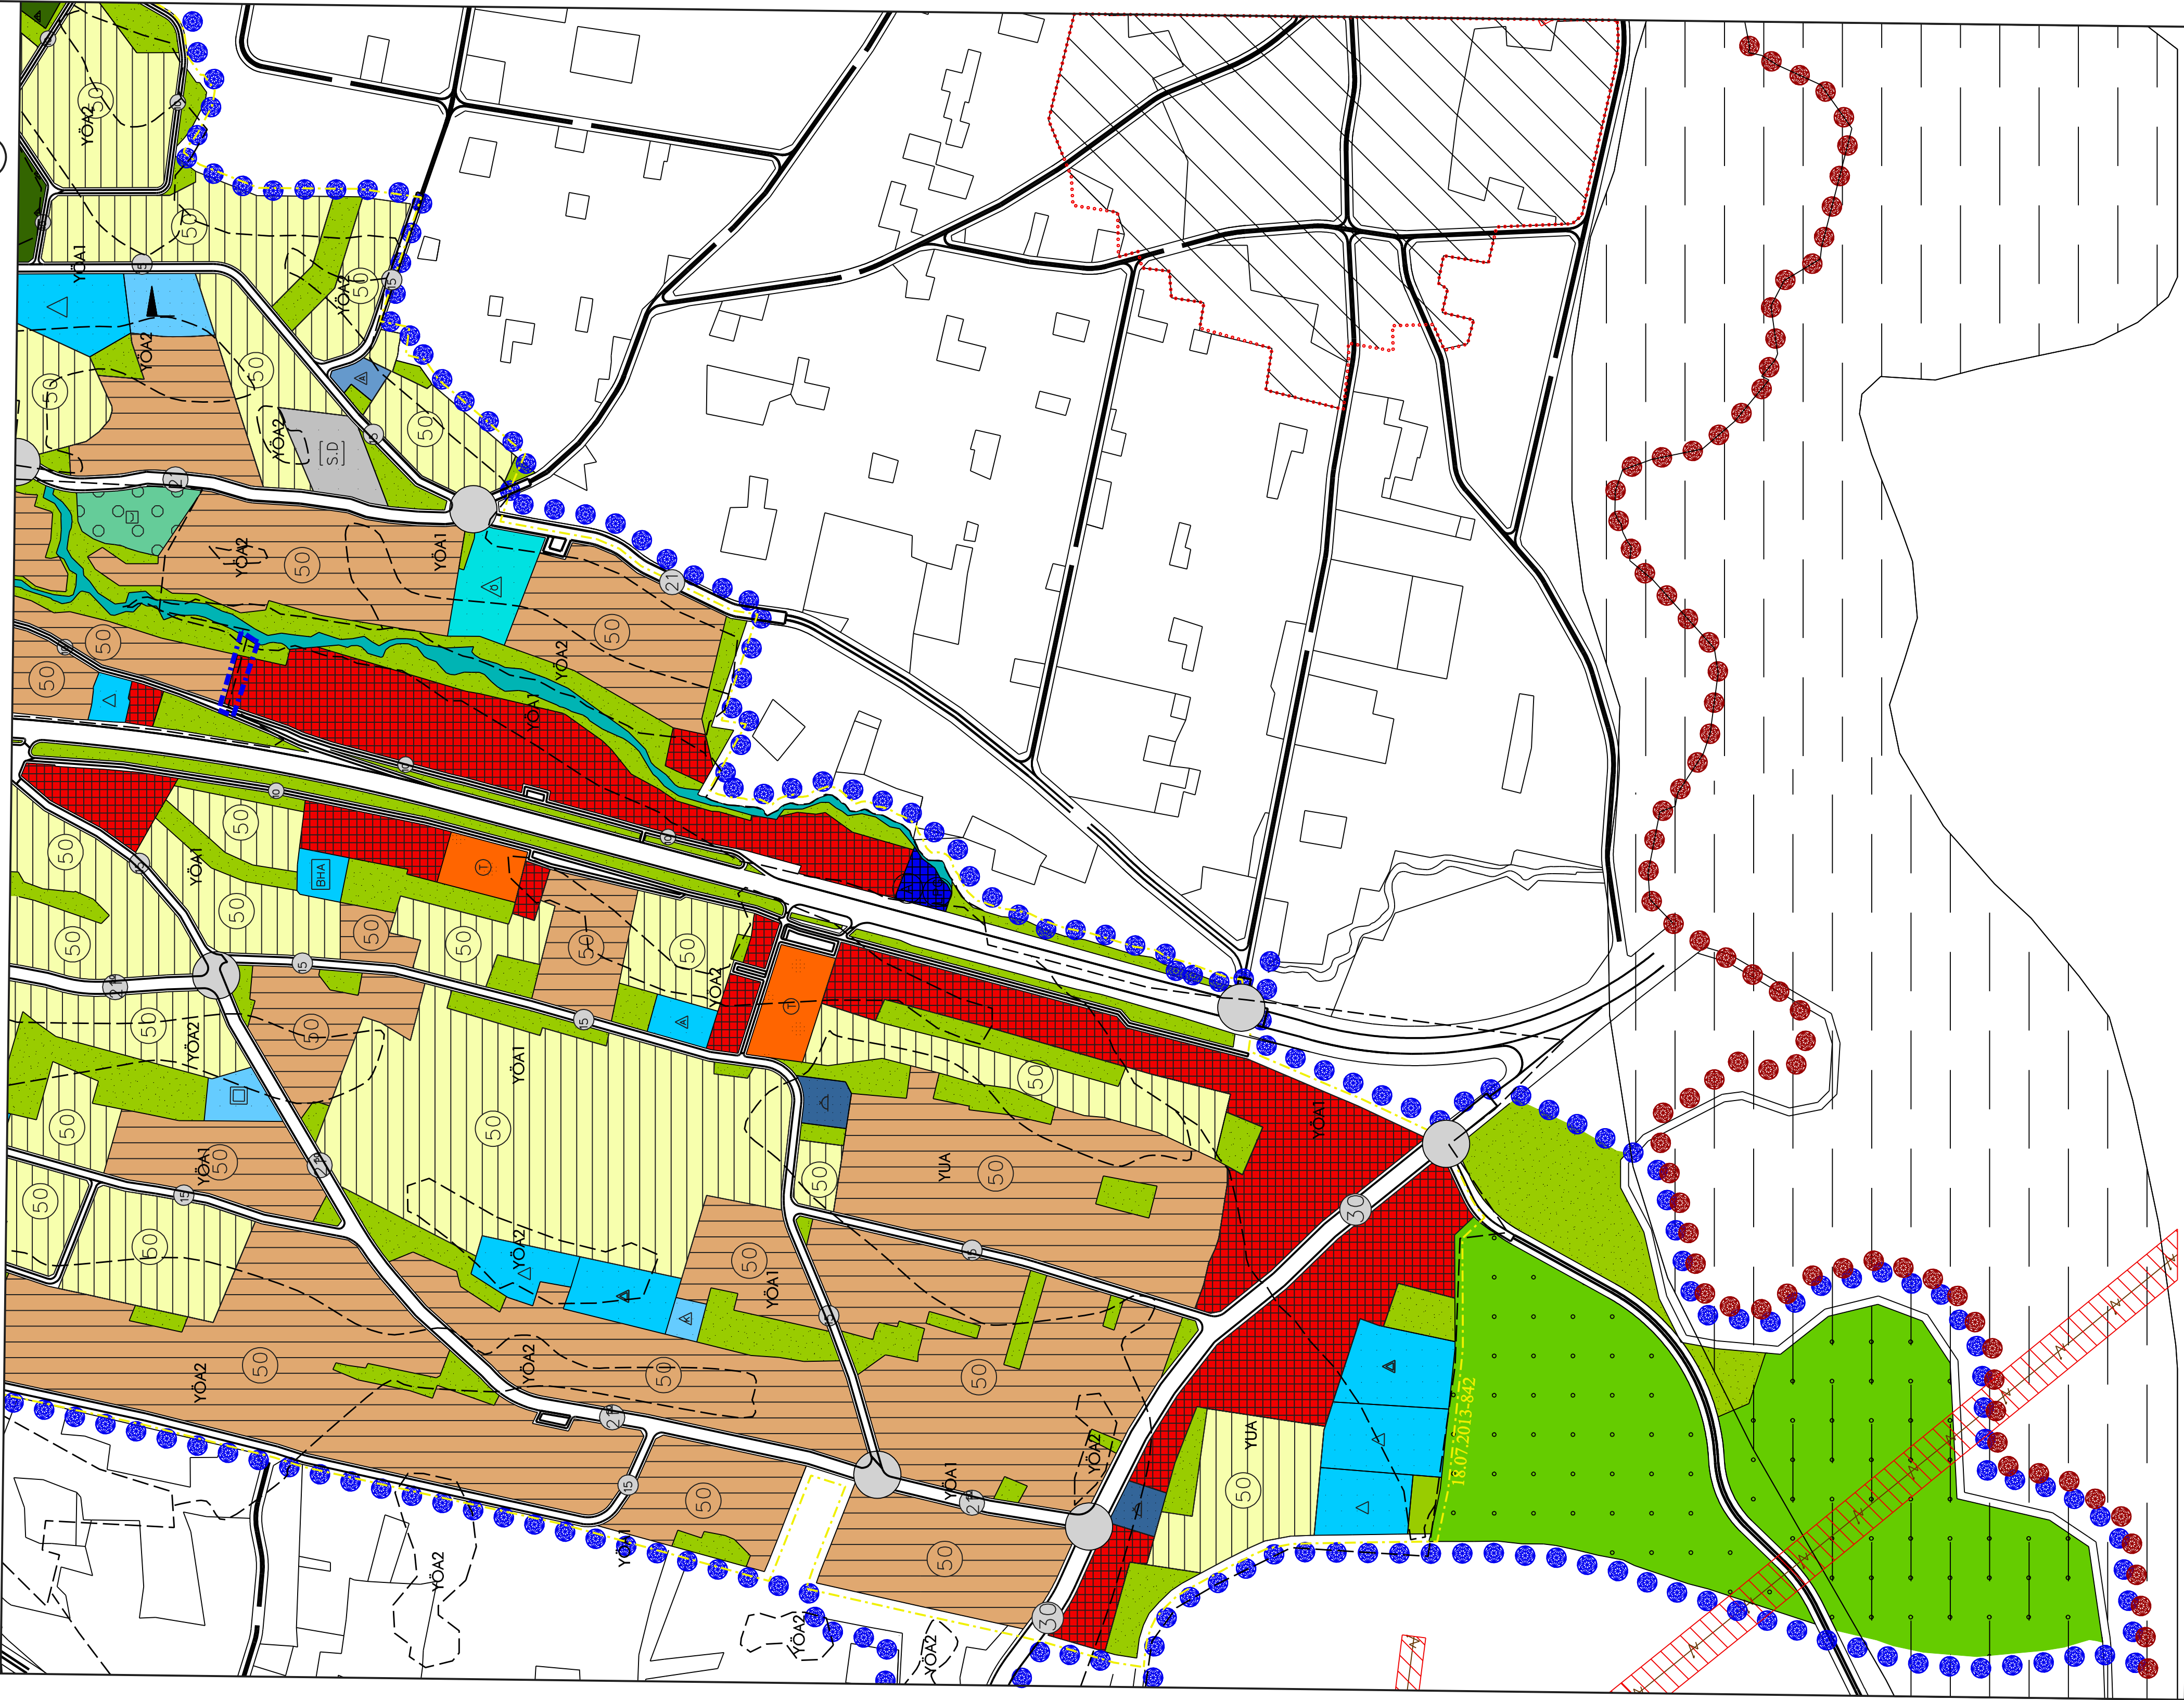

BURSA İLİ, MUDANYA İLÇESİ, GÜZELYALI 1/5000 ÖLÇEKLİ NAZIM İMAR PLANI DEĞİŞİKLİĞİ

GÖSTERİM

PLAN DEĞİŞİKLİĞİ SINIRI

PARSEL SINIRI

TALI İŞ MERKEZİ ALANI

PARK ALANI

MAHALLE-PAFTA-PARSEL NO: ÇAĞRIŞAN MH. - H21B24B PAFTA, 418 PARSEL

BÜYÜKŞEHİR BELEDİYE MECLİSİ'NİN .....TARİH VE ..... SAYILI KARARI İLE ONAYLANMIŞTIR.

ÖLÇEK: 1/5000

DÜZENLEYEN

İMZA