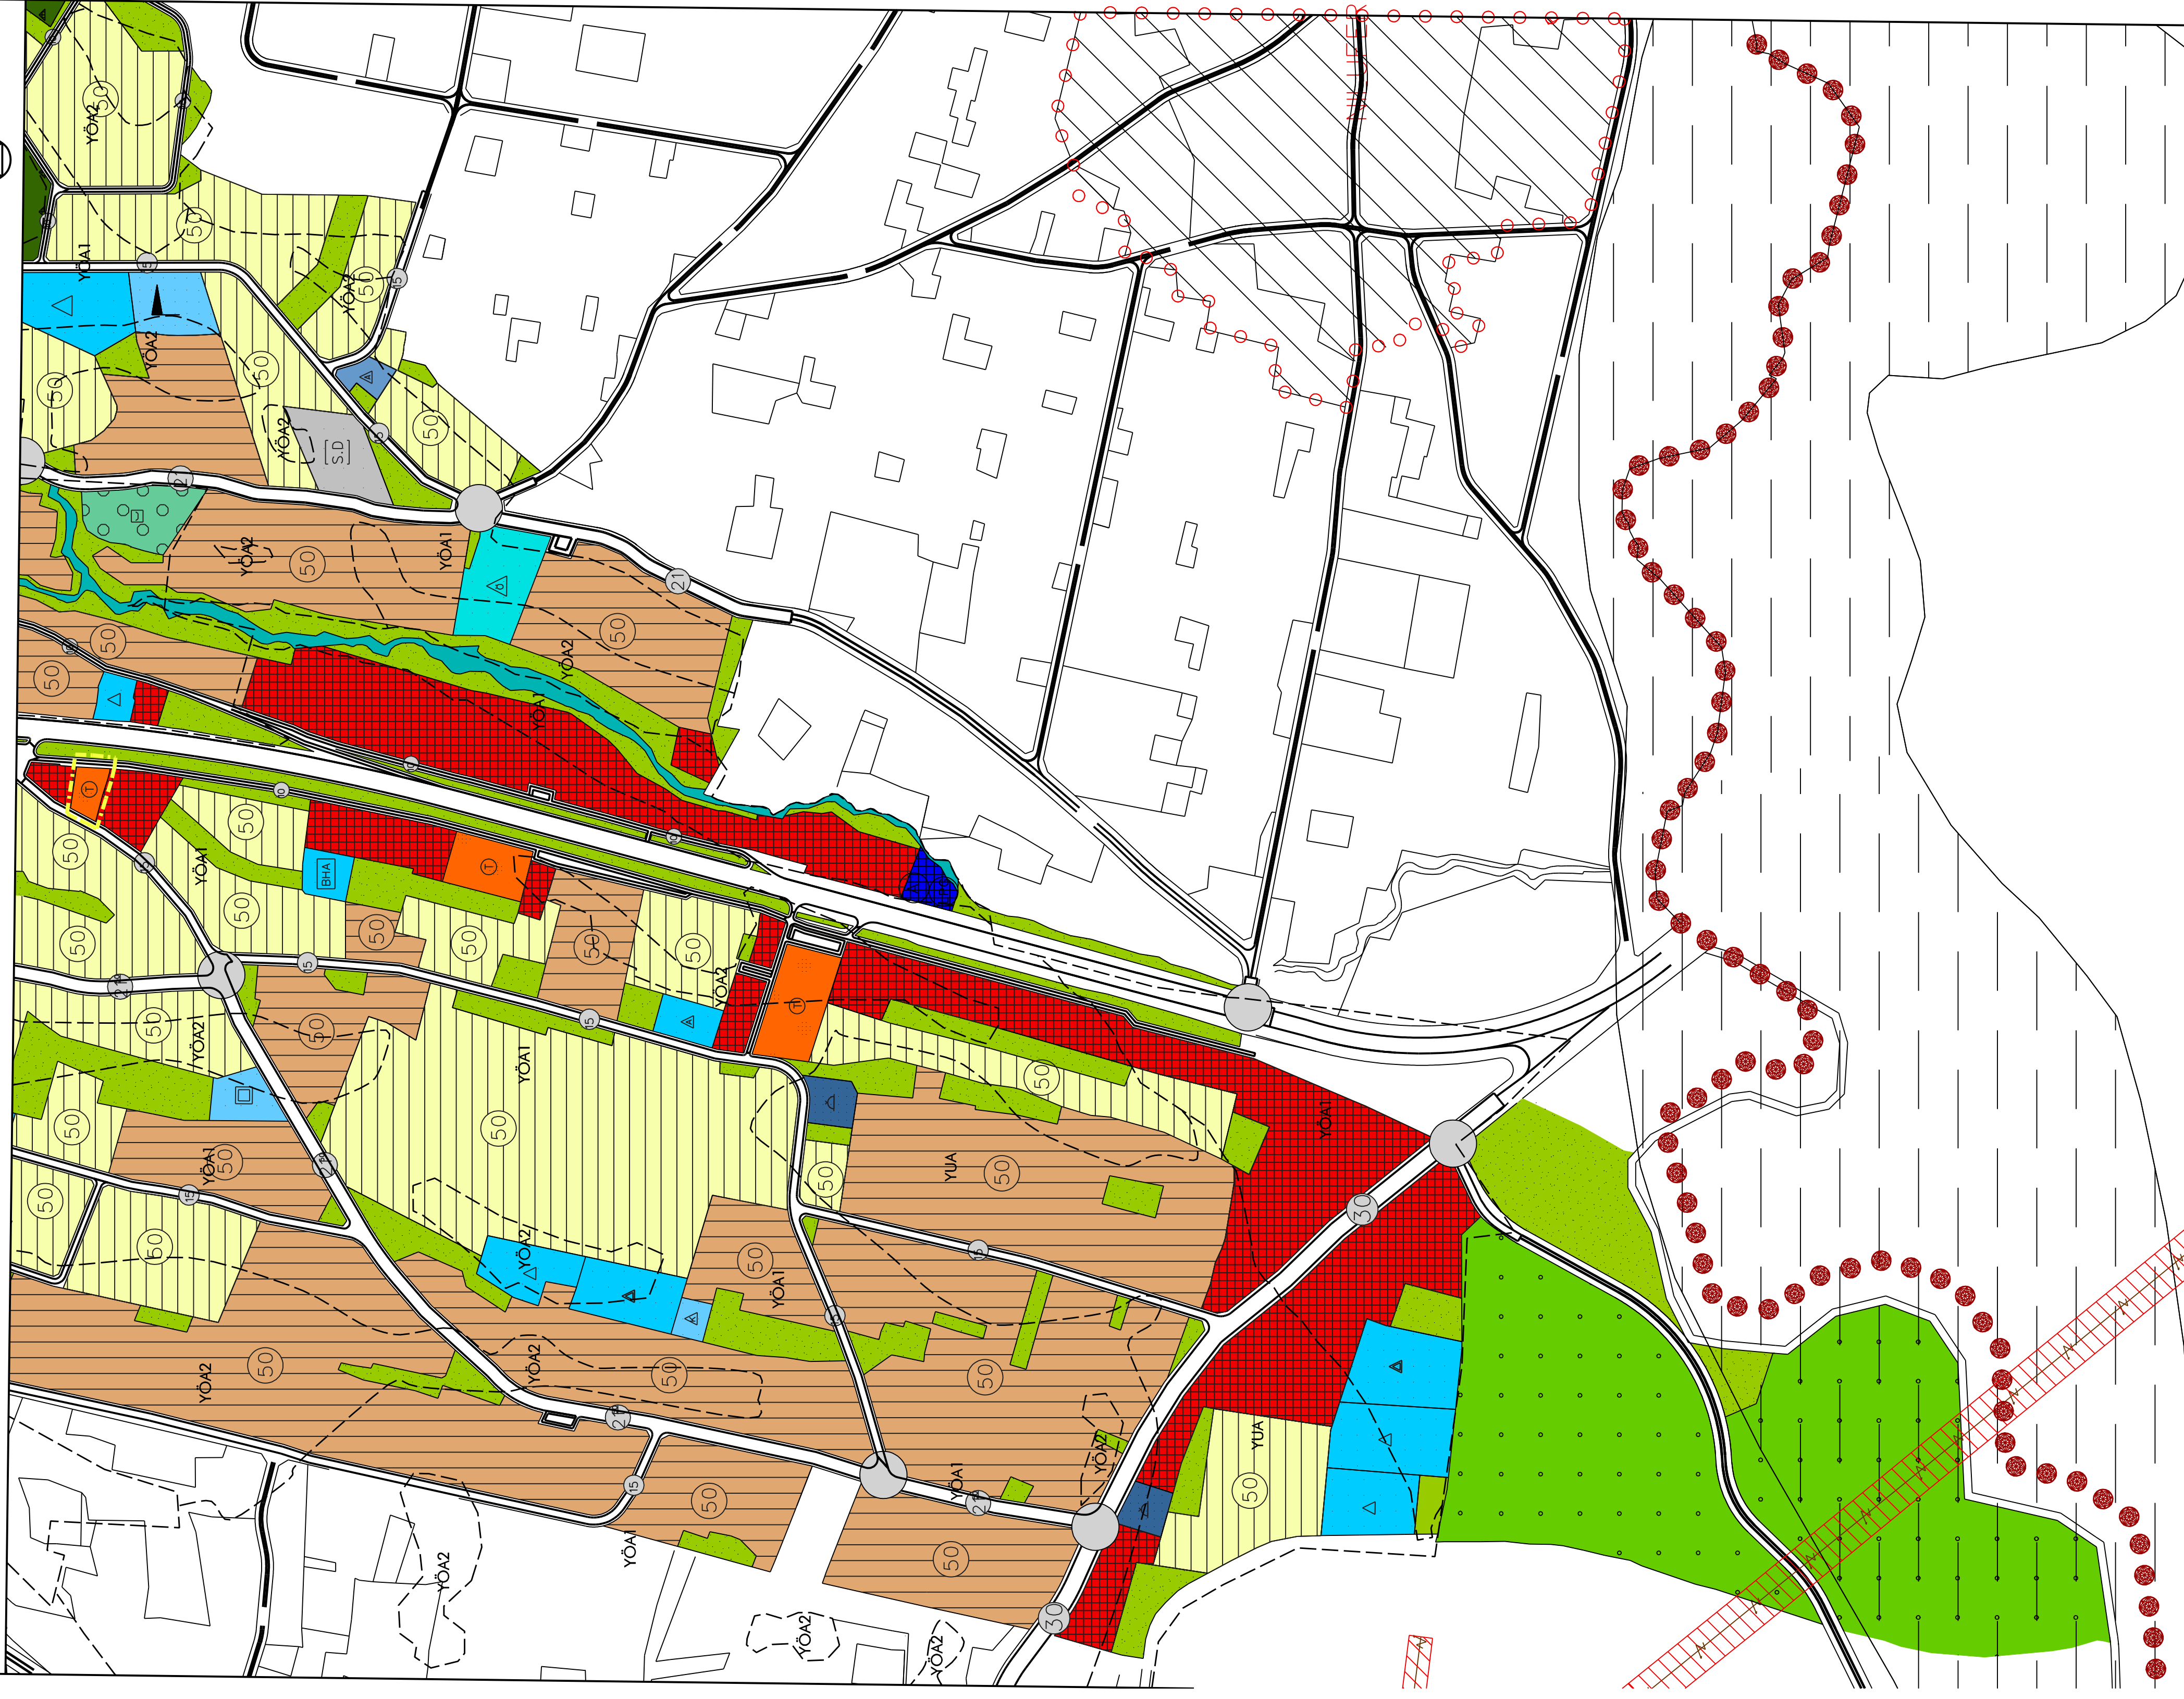

BURSA İLİ, MUDANYA İLÇESİ, GÜZELYALI 1/5000 ÖLÇEKLİ NAZIM İMAR PLANI DEĞİŞİKLİĞİ

GÖSTERİM

- PLAN DEĞİŞİKLİĞİ SINIRI PARSEL SINIRI TURİZM TESİS ALANI

MAHALLE-PAFTA-PARSEL NO: ÇAĞRIŞAN MH. - H21B24B PAFTA, 632-634-635 PARSELLER

BÜYÜKŞEHİR BELEDİYE MECLİSİ'NİNTARİH VE SAYILI KARARI İLE ONAYLANMIŞTIR.

ÖLÇEK: 1/5000

DÜZENLEYEN

İMZA