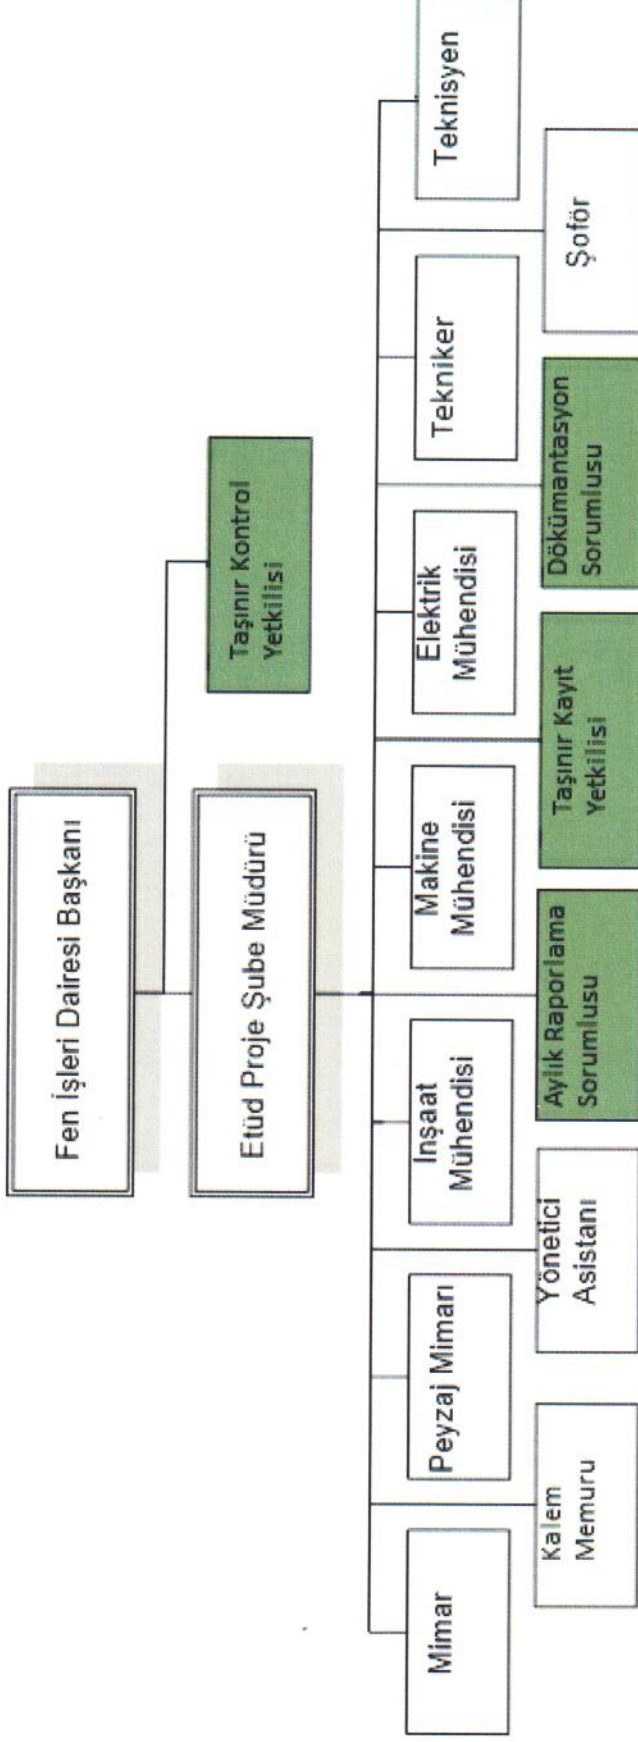

BURSA BÜYÜKŞEHİR BELEDİYE BAŞKANLIĞI
ETÜD PROJE ŞUBE MÜDÜRLÜĞÜ ORGANİZASYON ŞEMASI

Doküman No
OŞ.P053

Rev. Tarihi
23.06.2017

Rev. No
6

Sayfa No
1/1

KENT ESTETİĞİ ŞUBE MÜDÜRÜ

DAİRESİ BAŞKANI

YÖNETİM TEMSİLCİSİ

Q00.F.23

REV:01

KONTROLSÜZ KOPYA